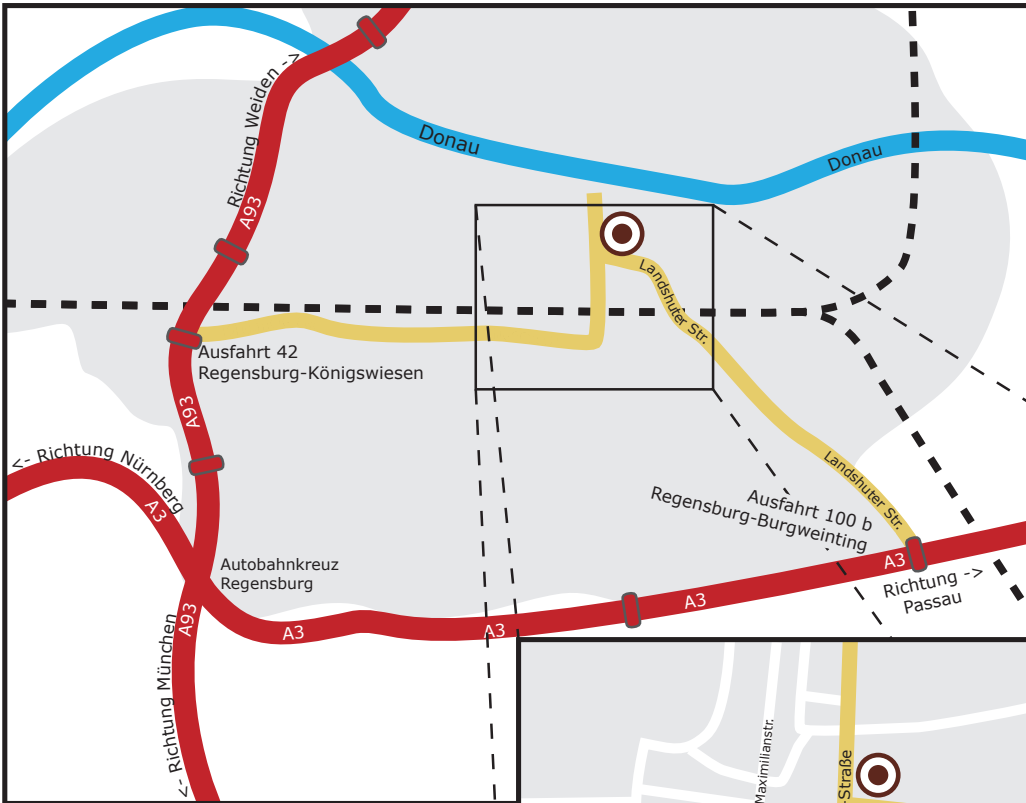

Unsere Adresse:

internetfabrik
Hofer und Schleifer GbR
D.-Martin-Luther-Straße 13
93047 Regensburg

So erreichen sie die internetf@brik mit dem Auto:

Über die A3 aus OSTEN

- Nehmen Sie die Ausfahrt Regensburg-Burgweinting.
- Biegen Sie links ab in die Landshuter Straße, die Sie nach Regensburg hinein führt.
- Bleiben Sie ca. 3 km auf der Landshuter Straße (Ausschilderung "Hauptbahnhof", "Zentrum").
- Am Ende der Landshuter Straße biegen Sie rechts ab in die D.-Martin-Luther-Straße.
- Unser Büro befindet im ersten Haus rechts. Die Parkplätze erreichen Sie über die Einfahrt direkt davor.

Über die A93 aus NORDEN, SÜDEN oder WESTEN

- Nehmen Sie die Ausfahrt Regensburg-Königswiesen.
- Von SÜDEN kommend: Biegen Sie von der Autobahnausfahrt links ab auf die Doktor-Gessler Straße, dann nach ca. 200 Metern rechts in die Kirchmeierstraße.
- ODER von NORDEN kommend: Biegen Sie von der Autobahnausfahrt rechts ab auf die Ziegetsdorfer Straße, dann nach ca. 100 Metern wieder rechts auf die Kirchmeierstraße.
- Bleiben Sie ca. 3 km auf der Kirchmeierstraße. Biegen Sie direkt hinter dem Cinemaxx-Kino links auf die Brücke ab.
- Etwa 100 Meter nach der Brücke (neben einem kleinen Park) sehen Sie rechts das Gebäude mit der Hausnummer 13. Direkt davor fahren Sie in die Einfahrt auf einen unserer Parkplätze.

- Verlassen Sie den Bahnhof durch den Haupteingang (nicht durch das Einkaufscenter "Arcaden" am Südende der Glasbrücke).
- Überqueren Sie die Ampel und folgen Sie geradeaus der breiten Maximilianstraße, die nach 200 Metern zur Fußgängerzone wird.
- Gehen Sie nicht in die Fußgängerzone, sondern biegen Sie rechts ab. Die nächste Parallelstraße zur Maximilianstraße ist die D.-Martin-Luther-Straße.
- Die Hausnummer 13 finden Sie auf der gegenüberliegenden Straßenseite, links neben dem kleinen Park.