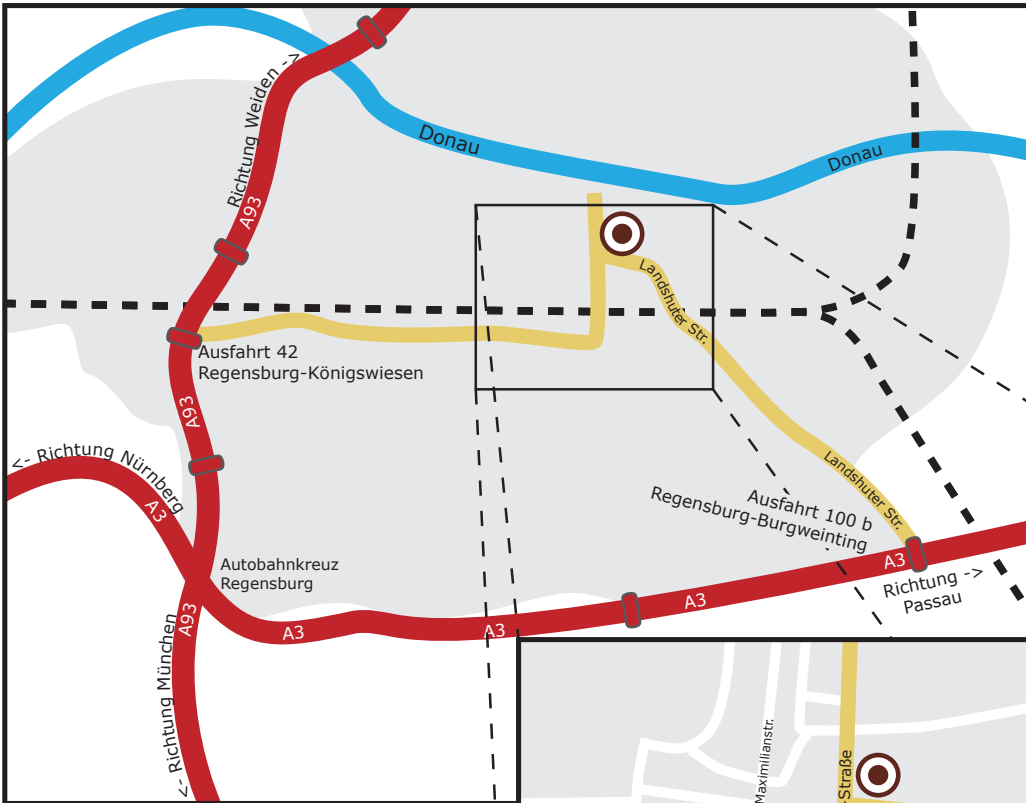

Unsere Adresse:

internetfabrik GmbH
D.-Martin-Luther-Straße 13
93047 Regensburg

So erreichen sie die internetf@brik mit dem Auto:

Über die A3 aus OSTEN

- Nehmen Sie die Ausfahrt Regensburg-Burgweinting.
- Biegen Sie links ab in die Landshuter Straße, die Sie nach Regensburg hinein führt.
- Bleiben Sie ca. 3 km auf der Landshuter Straße (Ausschilderung "Hauptbahnhof", "Zentrum").
- Am Ende der Landshuter Straße biegen Sie rechts ab in die D.-Martin-Luther-Straße.
- Unser Büro befindet im ersten Haus rechts. Die Parkplätze erreichen Sie über die Einfahrt direkt davor.

Über die A93 aus NORDEN, SÜDEN oder WESTEN

- Nehmen Sie die Ausfahrt Regensburg-Königswiesen.
- Von SÜDEN kommend: Biegen Sie von der Autobahnausfahrt links ab auf die Doktor-Gessler Straße, dann nach ca. 200 Metern rechts in die Kirchmeierstraße.
- ODER von NORDEN kommend: Biegen Sie von der Autobahnausfahrt rechts ab auf die Ziegetsdorfer Straße, dann nach ca. 100 Metern wieder rechts auf die Kirchmeierstraße.
- Bleiben Sie ca. 3 km auf der Kirchmeierstraße. Biegen Sie direkt hinter dem Cinemaxx-Kino links auf die Brücke ab.
- Etwa 100 Meter nach der Brücke (neben einem kleinen Park) sehen Sie rechts das Gebäude mit der Hausnummer 13. Direkt davor fahren Sie in die Einfahrt auf einen unserer Parkplätze.

Unsere Adresse:

internetfabrik GmbH
D.-Martin-Luther-Straße 13
93047 Regensburg

So erreichen sie die internetfabrik mit der Bahn:

Der Fußweg vom Bahnhof zur internetfabrik dauert nur fünf Minuten:

- Verlassen Sie den Bahnhof durch den Haupteingang (nicht durch das Einkaufscenter "Arcaden" am Südende der Glasbrücke).
- Überqueren Sie die Ampel und folgen Sie geradeaus der breiten Maximilianstraße, die nach 200 Metern zur Fußgängerzone wird.
- Gehen Sie nicht in die Fußgängerzone, sondern biegen Sie rechts ab. Die nächste Parallelstraße zur Maximilianstraße ist die D.-Martin-Luther-Straße.
- Die Hausnummer 13 finden Sie auf der gegenüberliegenden Straßenseite, links neben dem kleinen Park.